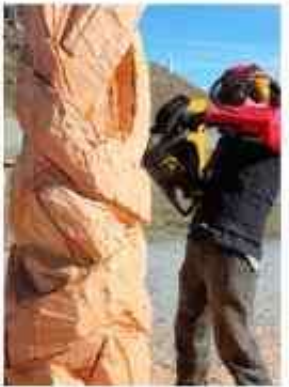

# „Fossil - el movimiento de la vida“

International Sculptorsymposium Taratra/ Bolivia 2016

„Complexus“

Skulptur Symposium Fiss/A 2015  
Lärche gebrannt und gewachst, Ski

„orange Flow“

Internationales Bildhauersymposium Pfäffikon/Schweiz 2015