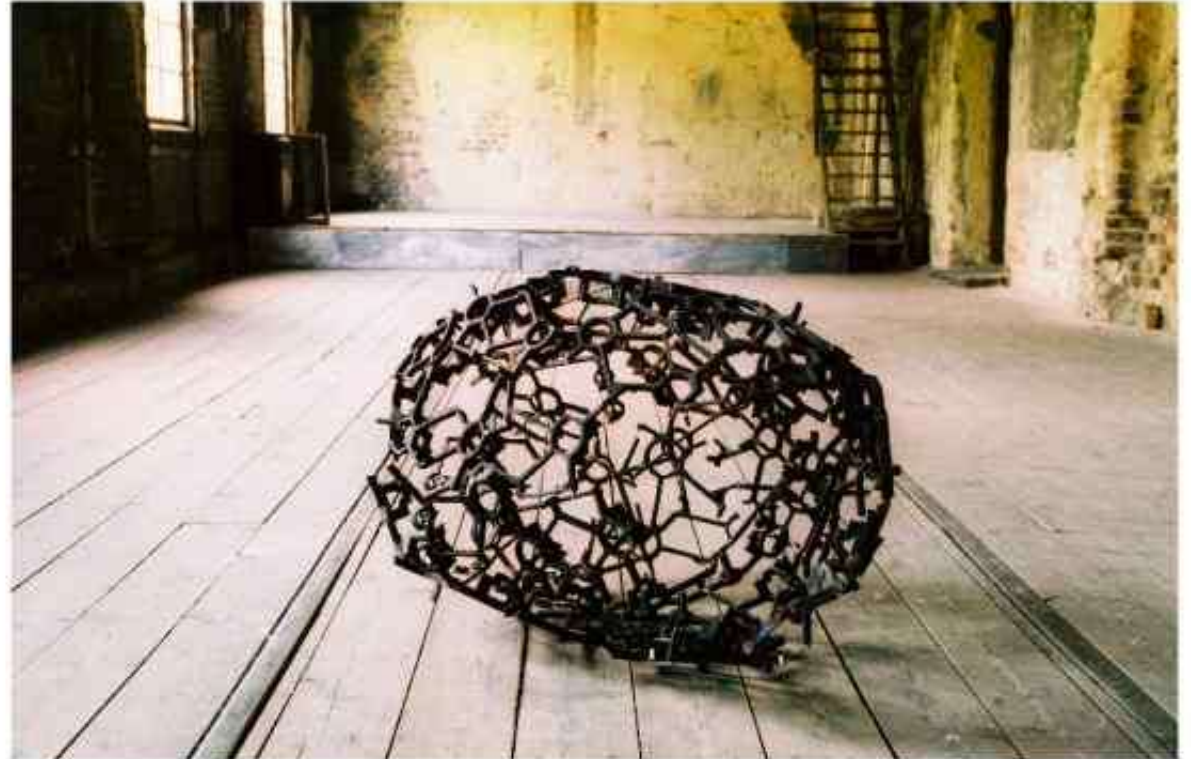

Bildhauersymposium Heizhaus Stammersdorf Wien/A 2005