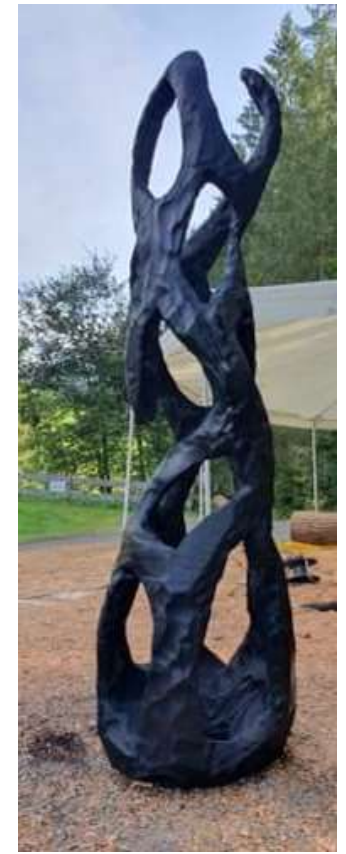

# Katharina Mörth

“Echinite” , Blue Stone, Sprimont Belgium 2017

# „Illusion“

Internationales Bildhauersymposium Saint Georges/ Kanada 2017